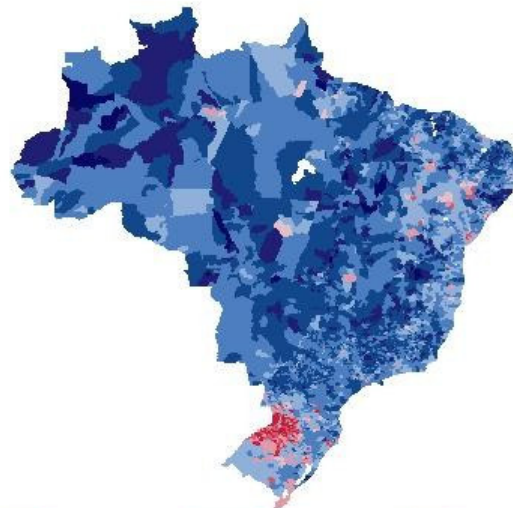

NEMESIS/PRONEX

ELEICAO PRESIDENCIAL 1994 - BRASIL  
VOTACAO DE FHC COMO % COMPARECIMENTO, POR MUNICIPIO

CLASSES DE PERCENTUAL

Jun/96

NEMESIS/PRONEX

ELEICAO PRESIDENCIAL 1994 - BRASIL  
VOTOS FHC MENOS VOTOS (LULA + BRIZOLA) (COMO % COMPARECIMENTO)

CLASSES DE PERCENTUAL

Jun/96

NEMESIS/PRONEX

ELEICAO PRESIDENCIAL 1994 - BRASIL  
VOTOS FHC MENOS VOTOS LULA (COMO % COMPARECIMENTO)

CLASSES DE PERCENTUAL

Jun/96

NEMESIS/PRONEX

ELEICAO PRESIDENCIAL 1994 - BRASIL  
RAZAO DE VOTOS: FHC/LULA

Jun/96

NEMESIS/PRONEX

ELEICAO PRESIDENCIAL 1994 - BRASIL  
RAZAO DE VOTOS: FHC/(LULA+ BRIZOLA)

Jun/96

NEMESIS/PRONEX

BRAZIL: PRESIDENTIAL ELECTION 1994  
VOTES FOR FHC (% OF ATTENDANCE) BY MUNICIPIO

Jun/96

NEMESIS/PRONEX