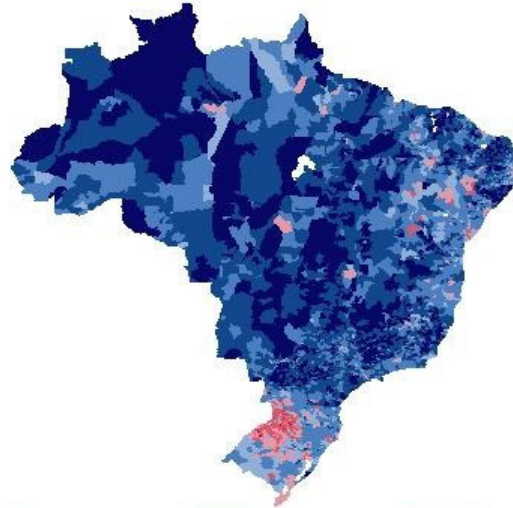

NEMESIS/PRONEX

ELEICAO PRESIDENCIAL 1994 - BRASIL  
VOTACAO DE FHC COMO % COMPARECIMENTO, POR MUNICIPIO

CLASSES DE PERCENTUAL

Jun/96

NEMESIS/PRONEX

ELEICAO PRESIDENCIAL 1994 - BRASIL  
VOTOS FHC MENOS VOTOS (LULA + BRIZOLA) (COMO % COMPARECIMENTO)

CLASSES DE PERCENTUAL

Jun/96

NEMESIS/PRONEX

ELEICAO PRESIDENCIAL 1994 - BRASIL  
VOTOS FHC MENOS VOTOS LULA (COMO % COMPARECIMENTO)

CLASSES DE PERCENTUAL

Jun/96

NEMESIS/PRONEX

ELEICAO PRESIDENCIAL 1994 - BRASIL  
RAZAO DE VOTOS: FHC/LULA