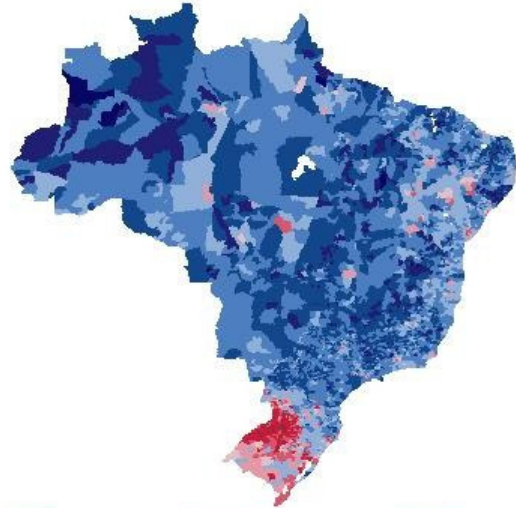

NEMESIS/PRONEX

ELEICAO PRESIDENCIAL 1994 - BRASIL  
VOTACAO DE FHC COMO % COMPARECIMENTO, POR MUNICIPIO

CLASSES DE PERCENTUAL

Jun/96

NEMESIS/PRONEX

ELEICAO PRESIDENCIAL 1994 - BRASIL  
VOTOS FHC MENOS VOTOS (LULA + BRIZOLA) (COMO % COMPARECIMENTO)

CLASSES DE PERCENTUAL

Jun/96

NEMESIS/PRONEX

ELEICAO PRESIDENCIAL 1994 - BRASIL  
VOTOS FHC MENOS VOTOS LULA (COMO % COMPARECIMENTO)

CLASSES DE PERCENTUAL

Jun/96

NEMESIS/PRONEX

ELEICAO PRESIDENCIAL 1994 - BRASIL  
RAZAO DE VOTOS: FHC/LULA

Jun/96

NEMESIS/PRONEX

ELEICAO PRESIDENCIAL 1994 - BRASIL  
RAZAO DE VOTOS: FHC/(LULA+ BRIZOLA)

Jun/96

NEMESIS/PRONEX

BRAZIL: PRESIDENTIAL ELECTION 1994  
VOTES FOR FHC (% OF ATTENDANCE) BY MUNICIPIO

Jun/96

NEMESIS/PRONEX