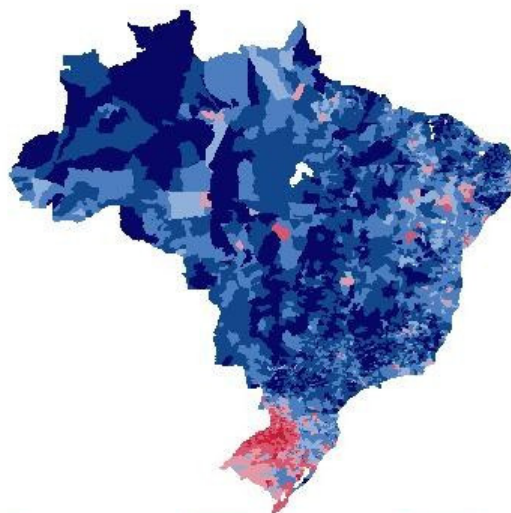

NEMESIS/PRONEX

ELEICAO PRESIDENCIAL 1994 - BRASIL  
VOTACAO DE FHC COMO % COMPARECIMENTO, POR MUNICIPIO

CLASSES DE PERCENTUAL

Jun/96

NEMESIS/PRONEX

ELEICAO PRESIDENCIAL 1994 - BRASIL  
VOTOS FHC MENOS VOTOS (LULA + BRIZOLA) (COMO % COMPARECIMENTO)

CLASSES DE PERCENTUAL

Jun/96

NEMESIS/PRONEX

ELEICAO PRESIDENCIAL 1994 - BRASIL  
VOTOS FHC MENOS VOTOS LULA (COMO % COMPARECIMENTO)

CLASSES DE PERCENTUAL

Jun/96

NEMESIS/PRONEX

ELEICAO PRESIDENCIAL 1994 - BRASIL  
RAZAO DE VOTOS: FHC/LULA